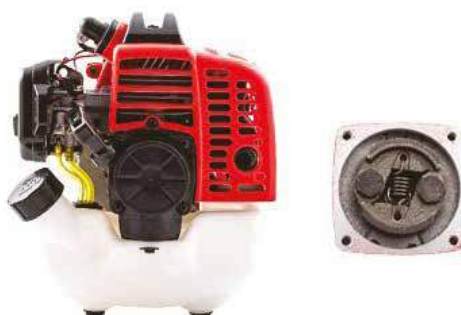

**DISTANZIALI MOTORE**

cod. Saba **0106-85350**  
altezza mm 10

**MOTORE TOSASIEPI**

cod. Saba **0003-00130**  
cilindrata 26 cc  
tipo 2T  
Ø frizione mm 52

**MOTORE DECESPUGLIATORI**

cod. Saba **0003-00100**  
cilindrata 26 cc  
tipo 2T  
Ø frizione mm 52

cod. Saba **0003-00110**  
cilindrata 33 cc  
tipo 2T  
Ø frizione mm 76

cod. Saba **0003-00120**  
cilindrata 52 cc  
tipo 2T  
Ø frizione mm 76

G&W

MOTORI